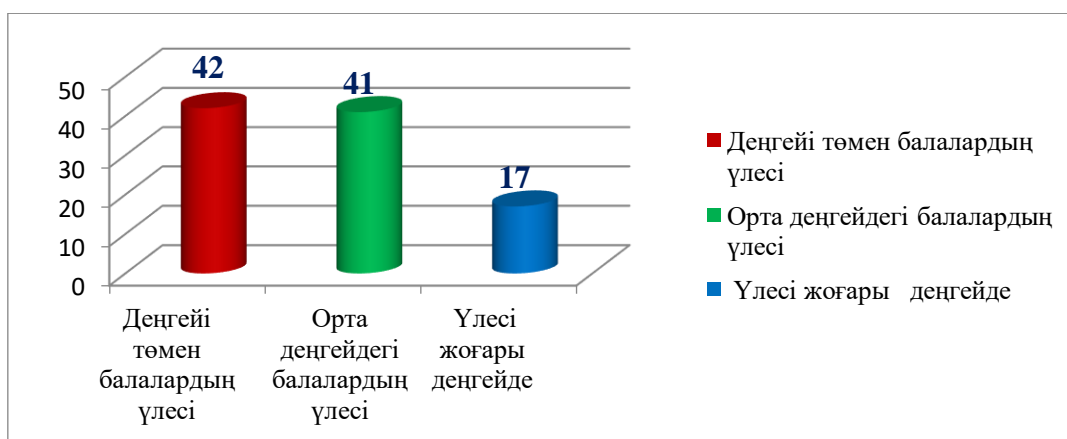

Жиынтық есеп

2021-2022 оқу жылына № 32 «Балдәурен» балабақшасының балаларының біліктілігі мен дағдыларының дамуы бойынша аралық мониторинг есебі

	Топтың атауы	Бала саны	I деңгей	II деңгей	III деңгей
1.	Кіші «Сұңқар»	31	13	9	9
2.	Ортаңғы «Болашақ»	25	7	9	9
3.	Ортаңғы «Балапан»	27	8	12	7
4.	Ортаңғы «Қарлығаш»	24	8	13	3
5.	Ересек «Ақбота»	22	7	8	7
6.	Ересек «Айгөлек»	25	6	9	10
7.	Ересек «Жұлдыз»	24	6	11	7
8.	Ересек «Тұлпар»	19	4	9	6
9.	Ересек тіл мүкiстiгi бар «Гүлдерай»	12	5	5	2
10.	Мектепалды даярлық «Күншуақ»	24	5	9	10
11.	Мектепалды даярлық «Балбөбек»	25	5	17	3
12.	Мектепалды даярлық «Балдырған»	22	5	10	7
13.	Мектепалды даярлық тіл мүкiстiгi бар «Айналайын»	12	4	6	2
14.	Мектепалды даярлық «Бәйтерек»	21	5	9	7
	Барлығы	313	86	138	89
			Денгейі төмен балалардың үлесі - 27%	Орта деңгейдегі балалардың үлесі - 44%	Үлесі жоғары деңгейде % 29
			73 %		

2021-2022 оқы жылындағы аралық мониторингісінің нәтижелері бойынша салыстырмалы диаграммалары