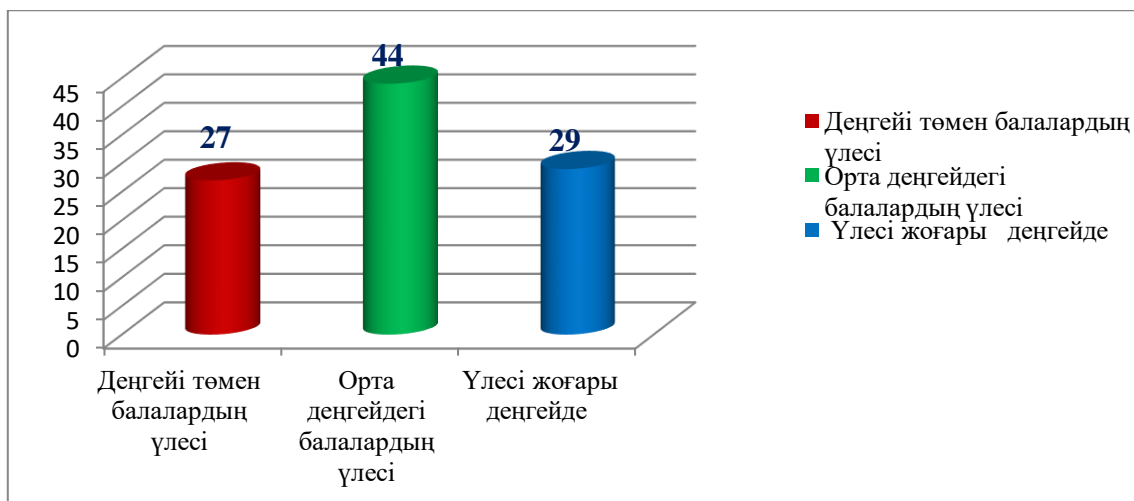

Жиынтық есеп

2021-2022 оқу жылына № 32 «Балдәурен» балабақшасы шағын орталығының балаларының біліктілігі мен дағдыларының дамуы бойынша бастапқы мониторинг есебі

№	Топтың атауы	Бала саны	I деңгей	II деңгей	III деңгей
1	Ересек “Тұлпар” тобы	25	14	9	2
2	Ересек “Еркемай” тобы	22	12	8	2
3	Ересек “Асылтас” тобы	21	12	5	4
4	Ересек “Аружан” тобы	25	13	9	3
5	Ересек “Тауһар” тобы	20	12	6	2
6	Ересек “Меруерт” тобы	22	12	7	3
7	Мектепалды даярлық “Қызғалдақ” тобы	18	10	6	2
8	Мектепалды даярлық “Құралай” тобы	18	9	7	2
9	Мектепалды даярлық “Раушан” тобы	13	6	5	2
10	Мектепалды даярлық “Бәйшешек” тобы	17	6	7	4
11	Мектепалды даярлық “Бәйтерек” тобы	16	5	8	3
12	Мектепалды даярлық “Арай” тобы	20	9	8	3
13	Мектепалды даярлық “Инжу” тобы	21	8	10	3
14	Мектепалды даярлық “Құлыншақ” тобы	23	9	10	4
15	Мектепалды даярлық “Ботақан” тобы	15	7	6	2
16	Мектепалды даярлық “Маржан” тобы	21	10	8	3
17	Мектепалды даярлық “Алтынай” тобы	18	7	8	3
18	Мектепалды даярлық “Балауса” тобы	20	7	9	4
Барлығы		355	168	136	51
			Деңгейі төмен балалардың үлесі 47,3 %	Орта деңгейдегі балалардың үлесі 38,3%	Үлесі жоғары деңгейде 14,4 %

2021-2022 оқы жылындағы бастапқы мониторингісінің нәтижелері бойынша салыстырмалы диаграммалары