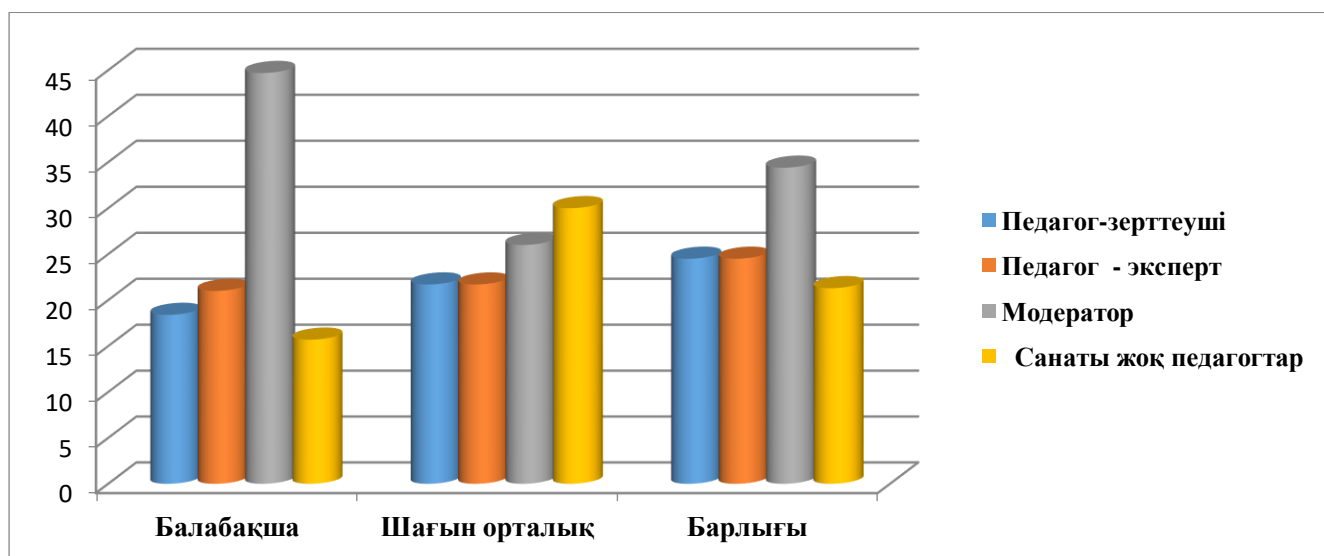

Педагогтардың білімі туралы ақпарат

Барлық педагогтар саны	Жоғары білімі бар педагогтар саны	Арнайы орта білімі бар педагогтар саны	Орта білімі бар педагогтар саны
61	49	12	0