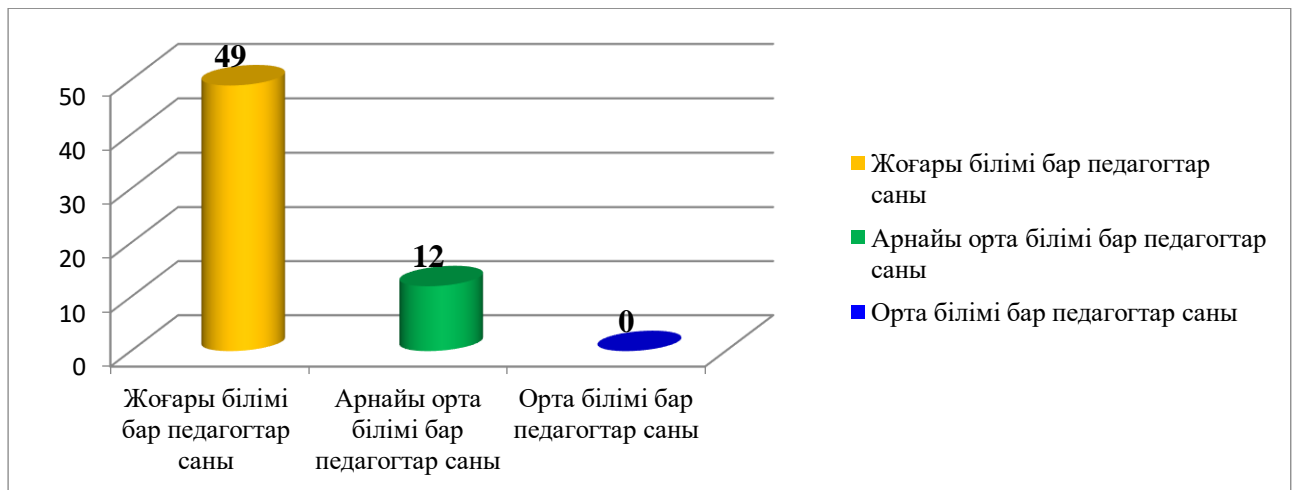

Педагог және оқытушы кадрлармен жасақталуы туралы мәлімет, Білім беру ұйымдарын бағалау өлшемшарттарына 10-қосымша.

Тәрбиеленушілерінің тәрбиелеу мен оқытуда кәсіби қызметті жүзеге асыратын педагогтардың дипломдарының көшірмелері, 2021-2022 оқу жылы. № 6 қосымша.

№	Педагогтің толық аты-жөні	Лауазымы	Оқу орнының атауы, бітірген жылы	Диплом бойынша мамандығы	Санаты
1	Махамбетова Мейрамгул Ихласовна	Меңгеруші	1. Астана Гуманитаралық колледжі, "Мектепке дейінгі тәрбие мен білім беру" 2009 ж.; 2. Абай Мырзахметов атындағы Көкшетау университеті, "Педагогика және психология" 2013 ж; 3. Абай Мырзахметов атындағы университеті, "Заңтану" магистрі, 2015 ж.	1. «Мектепке дейінгі тәрбие мен білім беру» 2. «Педагогика және психология» 3. «Заңтану» магистрі	Бірінші
2	Дуйсенбенова Салтанат Дусмағанбетовна	Әдіскер	1. Арқалық педагогикалық училищесі, "Мектепке дейінгі тәрбие" 1984 ж; 2. Қарағанды педагогикалық институт, 1991 ж; 3. Мамандығы бойынша қайта даярлау курсы, ӘБЕО орталығы (центр САТР), Алматы қ., 2012 ж., 700 сағат	1.»Мектепке дейінгі тәрбие»; 2.»Мектепке дейінгі «Педагогика және психология»; 3.«Дефектология», біліктілігі «Логопед»	Зерттеуші
3	Оспанова Карлыгаш Бекетовна	Әдіскер	1. С.Сейфуллин атындағы Целиноград мемлекеттік педагогика институт, "Ағылшын тілі" 1983 ж; 2. Қайта даярлау курсы «Маман» оқу—өндірістік орталығы, 2020 ж.	1.«Ағылшын тілі мұғалімі» 2. «Мектепке дейінгі ұйымдардың тәрбиешісі»	Жоғары
4	Тилегенова Гульнара Советасвна	Тәрбиеші	1. Қазақтың қыздар педагогтік институт, "Мектеп жасына дейінгі педагогика және психология", 1994 ж.	«Мектеп жасына дейінгі педагогика және психология»	Модератор
5	Сапарғужина Бакыт Кабылдиновна	Тәрбиеші	1. Сейфуллин атындағы Целиноград мемлекеттік педагогикалық институті, "Жалпы техникалық пәндер еңбек және физика", 1981 ж; 2. Образовательное частное	1. «Жалпы техникалық пәндер еңбек және физика» 2. «Мектепке дейінгі тәрбие» 3. "Мектепке дейінгі	Модератор